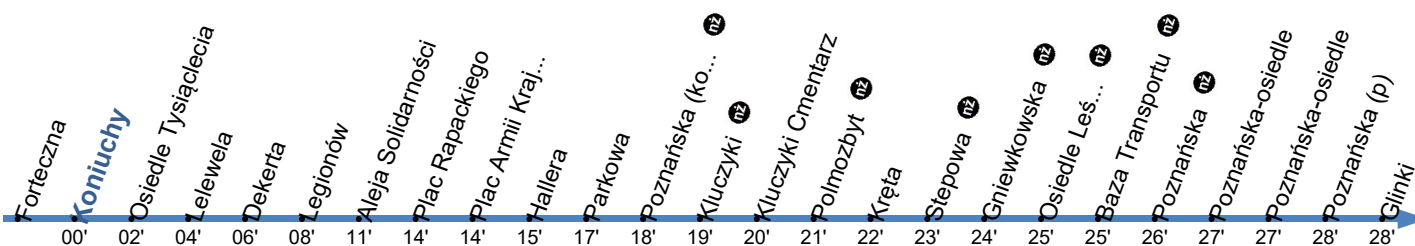

Przystanek: **Koniuchy 05**

Ważny od: 28.05.2023

Kierunek: POZNAŃSKA

Numer przystanku: 69105

Trasa: RYBIŃSKIEGO - Strobanda - Watenrodego - Ugory - Szosa Chelmińska - Długa - Legionów - Aleja Solidarności - Aleja Jana Pawła II - Plac Armii Krajowej - Poznańska -> POZNAŃSKA

Czas przejazdu/travel time/Reisezeit

**Poniedziałek - Piątek**

Godziny	4	5	6	7	8	9	10	11	12	13	14	15	16	17	18	19	20	21	22
Minuty	10 28 ^G 53	23 ^G 53 ^G	19 ^G 41	13 ^G 39	07 ^G 34	04 ^G 34	04 ^G 34	04 ^G 34	04 ^G 34	04 ^G 34	04 ^G 32 ^G	00 28 ^G 54	23 ^G 57	35 ^G	20 ^G 58	43	05 ^G 50	40 ^G	24 ^G